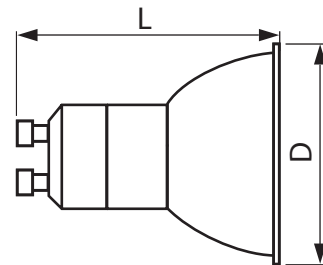

# Družina LED artiklov pri TRACON-u!

TRACON							D * L	
<b>SMDGU105WO</b>	GU10	5,5 W	35 W	410 lm	3.000 K	100°	50×55 mm	A+
<b>SMDGU105NWO</b>	GU10	5,5 W	35 W	420 lm	4.000 K	100°	50×55 mm	A+
<b>SMDGU105CWO</b>	GU10	5,5 W	35 W	430 lm	6.000 K	100°	50×55 mm	A+
<b>SMDGU107WO</b>	GU10	7,2 W	50 W	550 lm	3.000 K	100°	50×55 mm	A+
<b>SMDGU107NWO</b>	GU10	7,2 W	50 W	560 lm	4.000 K	100°	50×55 mm	A+
<b>SMDGU107CWO</b>	GU10	7,2 W	50 W	570 lm	6.000 K	100°	50×55 mm	A+