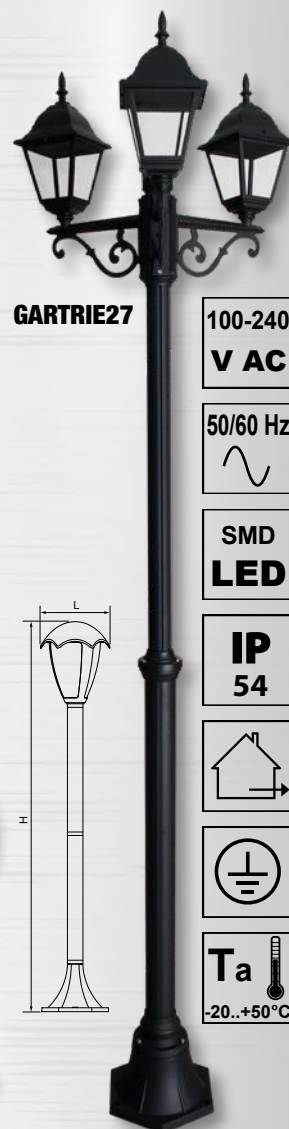

GARTRIE27

100-240
V AC

50/60 Hz

SMD LED

IP 54

Ta
-20..+50°C