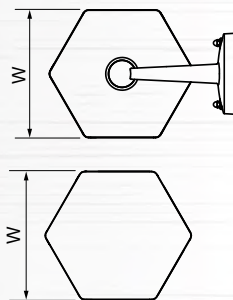

GARTRIE27

100-240
V AC

50/60 Hz

SMD LED

IP 54

Ta
-20..+50°C