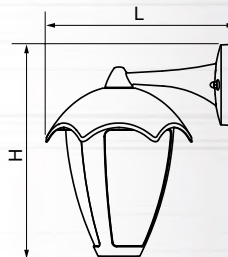

GARTRIE27

100-240
V AC

50/60 Hz

SMD LED

IP 54

Ta
-20..+50°C