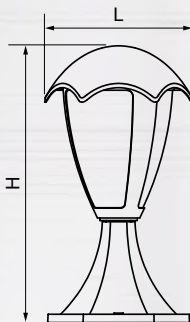

GARTRIE27

100-240
V AC

50/60 Hz

SMD LED

IP 54

Ta
-20..+50°C