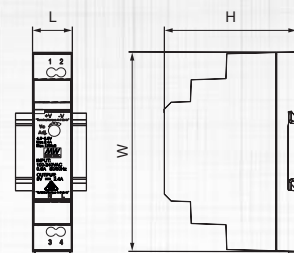

Napajalne enote na DIN letev

TRACON					$\eta\%$	L x W x H (mm)
HDR-15-12	15 W	10,8-13,8 VDC	0,25 A	1,25 A	85 %	17,5x90x54,5
HDR-15-24	15 W	21,6-29 VDC	0,25 A	0,63 A	86 %	17,5x90x54,5
HDR-30-12	30 W	10,8-13,8 VDC	0,48 A	2 A	88 %	35x90x54,5
HDR-30-24	30 W	21,6-29 VDC	0,48 A	1,5 A	89 %	35x90x54,5
HDR-60-12	60 W	10,8-13,8 VDC	0,8 A	4,5 A	88 %	52,5x90x54,5
HDR-60-24	60 W	21,6-29 VDC	0,8 A	2,5 A	90 %	52,5x90x54,5
HDR-100-12N	100 W	12-13,8 VDC	1,6 A	7,5 A	88 %	70x90x54,5
HDR-100-24N	100 W	21,6-29 VDC	1,6 A	4,2 A	90 %	70x90x54,5
NDR-120-12	120 W	12-14 VDC	1,3 A	10 A	85,5 %	40x125x113
NDR-120-24	120 W	24-28 VDC	1,3 A	5 A	88 %	40x125x113
NDR-240-24	240 W	24-28 VDC	1,3 A	10 A	88,5 %	63x125x113

3 YEARS WARRANTY

Napajalne enote, vtične

TRACON					$\eta\%$	L x W x H (mm)
GST25E12-P1J	25 W	12 VDC	0,35 A	2,08 A	86,5 %	79x54x33
GST36E12-P1J	36 W	12 VDC	0,45 A	3 A	87,5 %	79x54x33
SGA60E12-P1J	60 W	12 VDC	0,75 A	5 A	88 %	93,5x35x51,5