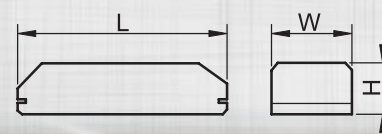

MEAN WELL Gonilniki - napajalniki

LED gonilniki/napajalniki s kovinskim ohišjem, visoka stopnja zaščite

TRACON					$\eta\%$	L x W x H (mm)
ELG-150-12APL	150 W	12 VDC	0,9 A	10 A	88 %	219x63x35,5
ELG-150-24A-3Y	150 W	24 VDC	0,9 A	6,25 A	89 %	219x63x35,5
ELG-200-12A-3Y	200 W	12 VDC	1,2 A	16 A	90 %	244x71x37,5
ELG-200-24A-3Y	200 W	24 VDC	1,2 A	8,4 A	92 %	244x71x37,5
HLG-150H-12A	150 W	10,8-13,5 VDC	0,75 A	7,5-12,5 A	91,5 %	228x68x38,8
HLG-240H-12A	240 W	11,2-12,8 VDC	2 A	8-16 A	90 %	251x68x38,8
HLG-240H-24A	240 W	22,4-25,6 VDC	2 A	5-10 A	92,5 %	251x68x38,8
HLG-320H-12A	320 W	10,8-13,5 VDC	1,65 A	11-22 A	91 %	252x90x43,8
HLG-320H-24A	320 W	21-26 VDC	1,65 A	6,7-13,3 A	94,5 %	252x90x43,8

5 YEARS WARRANTY

7 YEARS WARRANTY

LED gonilniki/napajalniki s kovinskim ohišjem

TRACON					$\eta\%$	PFC	L x W x H (mm)
RS-15-12	15 W	10,8-13,2 VDC	0,25 A	1,3 A	81 %	-	62,5x51x28
RS-15-24	15 W	22-27,6 VDC	0,25 A	0,625 A	82 %	-	62,5x51x28
RS-25-12	25 W	10,8-13,2 VDC	0,4 A	2,1 A	81 %	-	78x51x28
RS-25-24	25 W	22-27,6 VDC	0,4 A	1,1 A	86 %	-	78x51x28
LRS-35-12	35 W	10,2-13,8 VDC	0,42 A	3 A	86 %	-	92x88x30
LRS-35-24	35 W	21,6-28,8 VDC	0,42 A	1,5 A	88 %	-	92x88x30
LRS-50-12	50 W	10,2-13,8 VDC	0,56 A	4,2 A	86 %	-	99x82x30
LRS-50-24	50 W	21,6-28,8 VDC	0,56 A	2,2 A	88 %	-	99x82x30
LRS-75-12	75 W	10,2-13,8 VDC	0,85 A	6 A	89 %	-	99x97x30
LRS-75-24	75 W	21,6-28,8 VDC	0,85 A	3,2 A	90 %	-	99x97x30
LRS-100-12	100 W	10,2-13,8 VDC	1,2 A	8,5 A	88 %	-	127x97x30
LRS-100-24	100 W	21,6-28,8 VDC	1,2 A	4,5 A	90 %	-	127x97x30
LRS-150-12	150 W	10,2-13,8 VDC	1,7 A	12,5 A	87 %	-	159x97x30
LRS-150-24	150 W	21,6-28,8 VDC	1,7 A	6,5 A	89 %	-	159x97x30
RSP-200-12	200 W	10-13,2 VDC	1,1 A	16,7 A	85 %	✓	215x115x30
RSP-200-24	200 W	20-26,4 VDC	1,1 A	8,4 A	89 %	✓	215x115x30
RSP-320-12	320 W	10-13,2 VDC	2 A	26,7 A	88 %	✓	215x115x30
RSP-320-24	320 W	20-26,4 VDC	2 A	13,4 A	89 %	✓	215x115x30

3 YEARS WARRANTY