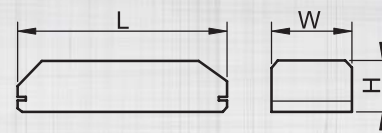

## LED gonilniki/napajalniki s kovinskim ohišjem, visoka stopnja zaščite

TRACON					$\eta\%$	L x W x H (mm)
<b>ELG-150-12APL</b>	150 W	12 VDC	0,9 A	10 A	88 %	219x63x35,5
<b>ELG-150-24A-3Y</b>	150 W	24 VDC	0,9 A	6,25 A	89 %	219x63x35,5
<b>ELG-200-12A-3Y</b>	200 W	12 VDC	1,2 A	16 A	90 %	244x71x37,5
<b>ELG-200-24A-3Y</b>	200 W	24 VDC	1,2 A	8,4 A	92 %	244x71x37,5
<b>HLG-150H-12A</b>	150 W	10,8-13,5 VDC	0,75 A	7,5-12,5 A	91,5 %	228x68x38,8
<b>HLG-240H-12A</b>	240 W	11,2-12,8 VDC	2 A	8-16 A	90 %	251x68x38,8
<b>HLG-240H-24A</b>	240 W	22,4-25,6 VDC	2 A	5-10 A	92,5 %	251x68x38,8
<b>HLG-320H-12A</b>	320 W	10,8-13,5 VDC	1,65 A	11-22 A	91 %	252x90x43,8
<b>HLG-320H-24A</b>	320 W	21-26 VDC	1,65 A	6,7-13,3 A	94,5 %	252x90x43,8

## LED gonilniki/napajalniki s kovinskim ohišjem

TRACON					$\eta\%$	PFC	L x W x H (mm)
<b>RS-15-12</b>	15 W	10,8-13,2 VDC	0,25 A	1,3 A	81 %	-	62,5x51x28
<b>RS-15-24</b>	15 W	22-27,6 VDC	0,25 A	0,625 A	82 %	-	62,5x51x28
<b>RS-25-12</b>	25 W	10,8-13,2 VDC	0,4 A	2,1 A	81 %	-	78x51x28
<b>RS-25-24</b>	25 W	22-27,6 VDC	0,4 A	1,1 A	86 %	-	78x51x28
<b>LRS-35-12</b>	35 W	10,2-13,8 VDC	0,42 A	3 A	86 %	-	92x88x30
<b>LRS-35-24</b>	35 W	21,6-28,8 VDC	0,42 A	1,5 A	88 %	-	92x88x30
<b>LRS-50-12</b>	50 W	10,2-13,8 VDC	0,56 A	4,2 A	86 %	-	99x82x30
<b>LRS-50-24</b>	50 W	21,6-28,8 VDC	0,56 A	2,2 A	88 %	-	99x82x30
<b>LRS-75-12</b>	75 W	10,2-13,8 VDC	0,85 A	6 A	89 %	-	99x97x30
<b>LRS-75-24</b>	75 W	21,6-28,8 VDC	0,85 A	3,2 A	90 %	-	99x97x30
<b>LRS-100-12</b>	100 W	10,2-13,8 VDC	1,2 A	8,5 A	88 %	-	127x97x30
<b>LRS-100-24</b>	100 W	21,6-28,8 VDC	1,2 A	4,5 A	90 %	-	127x97x30
<b>LRS-150-12</b>	150 W	10,2-13,8 VDC	1,7 A	12,5 A	87 %	-	159x97x30
<b>LRS-150-24</b>	150 W	21,6-28,8 VDC	1,7 A	6,5 A	89 %	-	159x97x30
<b>RSP-200-12</b>	200 W	10-13,2 VDC	1,1 A	16,7 A	85 %	✓	215x115x30
<b>RSP-200-24</b>	200 W	20-26,4 VDC	1,1 A	8,4 A	89 %	✓	215x115x30
<b>RSP-320-12</b>	320 W	10-13,2 VDC	2 A	26,7 A	88 %	✓	215x115x30
<b>RSP-320-24</b>	320 W	20-26,4 VDC	2 A	13,4 A	89 %	✓	215x115x30