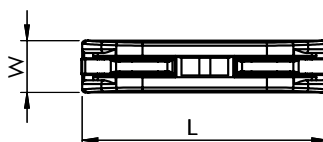

TRACON
ELECTRIC®

Tel : +386 - (0)2 - 600-16-07 • tracon.lendava@tracon.si; www.si.traconelectric.com
Več informacij lahko dobite pri komercialistih.

Telefonske številke so objavljene na spletni strani pod INFO -> KONTAKT.