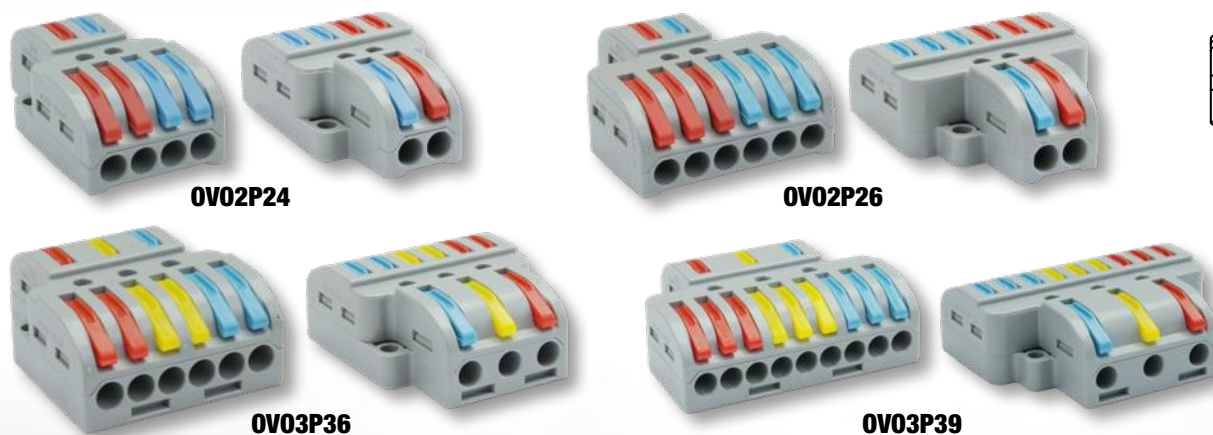

OV02P24

OV02P26

OV03P36

OV03P39

TRACON
ELECTRIC®

Tel : +386 - (0)2 - 600-16-07 • tracon.lendava@tracon.si; www.si.traconelectric.com
Več informacij lahko dobite pri komercialistih.

Telefonske številke so objavljene na spletni strani pod INFO -> KONTAKT.