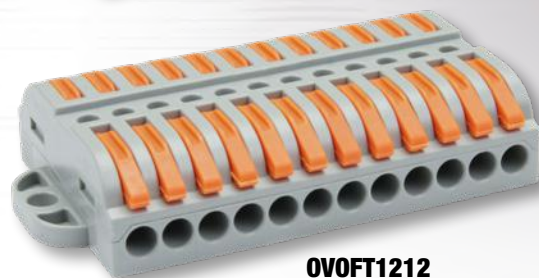

## Specialne brezvijačne hitre vezne sponke za vodnike

Brezvijačne hitre sponke za vodnike, ločeni poli, odpiralne, sive, montaža na površino

TRACON	mm <sup>2</sup>	L (mm)	W (mm)	H (mm)
OV0FT22	4 × 0.5-4	39.3	25.3	14.5
OV0FT33	6 × 0.5-4	39.3	30.3	14.5
OV0FT44	8 × 0.5-4	39.3	35.3	14.5
OV0FT55	10 × 0.5-4	39.3	40.3	14.5
OV0FT66	12 × 0.5-4	39.3	45.3	14.5
OV0FT88	16 × 0.5-4	39.3	55.3	14.5
OV0FT1010	20 × 0.5-4	39.3	75.3	14.5
OV0FT1212	24 × 0.5-4	39.3	75.3	14.5

OV0FT22

OV0FT55

OV0FT66

OV0FT88

OV0FT33

OV0FT1010

OV0FT44

OV0FT1212