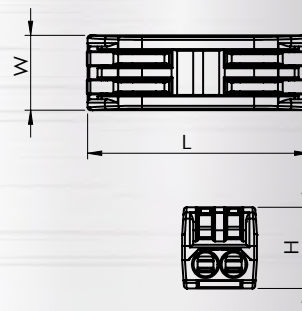

## Specialne brezvijačne hitre vezne sponke za vodnike

Brezvijačne hitre sponke za vodnike, ločeni poli, odpiralne, prozorne

TRACON	mm <sup>2</sup>	L (mm)	W (mm)	H (mm)
OV0TT11	2 × 0.5-4	39.3	9.1	14.5
OV0TT22	4 × 0.5-4	39.3	13.3	14.5
OV0TT33	6 × 0.5-4	39.3	18.3	14.5
OV0TT44	8 × 0.5-4	39.3	23.2	14.5
OV0TT55	10 × 0.5-4	39.3	28.1	14.5

TRACON	mm <sup>2</sup>	L (mm)	W (mm)	H (mm)
OV02P24	6 × 0.5-4	39.3	23.3	15.5
OV02P26	8 × 0.5-4	39.3	33.3	15.5
OV03P36	9 × 0.5-4	39.3	33.3	15.5
OV03P39	12 × 0.5-4	39.3	48.3	15.5

OV02P24

OV02P26

OV03P36

OV03P39