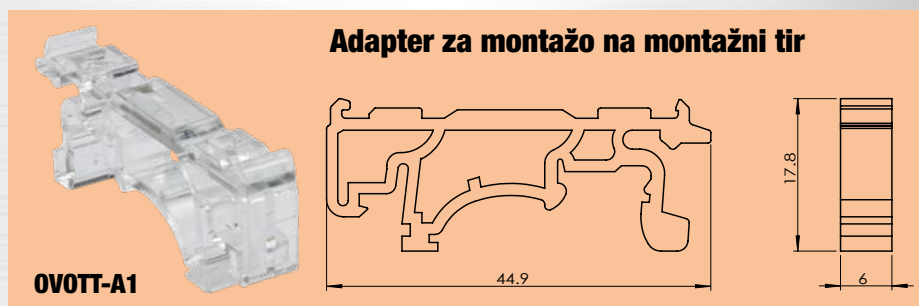

OV0TT33

OV0TT44

OV0TT55

Adapter za montažo na montažni tir