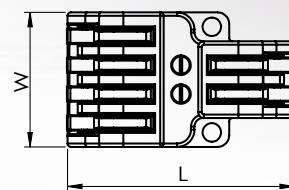

## Specialne brezvijačne hitre vezne sponke za vodnike

Brezvijačne hitre sponke za vodnike, ločeni poli, odpiralne, prozorne

TRACON	mm <sup>2</sup>	L (mm)	W (mm)	H (mm)
OV0TT11	2 × 0.5-4	39.3	9.1	14.5
OV0TT22	4 × 0.5-4	39.3	13.3	14.5
OV0TT33	6 × 0.5-4	39.3	18.3	14.5
OV0TT44	8 × 0.5-4	39.3	23.2	14.5
OV0TT55	10 × 0.5-4	39.3	28.1	14.5

OV0TT11

OV0TT22

OV0TT33

OV0TT44

OV0TT55

Adapter za montažo na montažni tir

OV0TT-A1

Brezvijačne hitre sponke za vodnike, večpolne, odpiralne, sive

TRACON	mm <sup>2</sup>	L (mm)	W (mm)	H (mm)
OV02P24	6 × 0.5-4	39.3	23.3	15.5
OV02P26	8 × 0.5-4	39.3	33.3	15.5
OV03P36	9 × 0.5-4	39.3	33.3	15.5
OV03P39	12 × 0.5-4	39.3	48.3	15.5

OV02P24

OV02P26

OV03P36

OV03P39