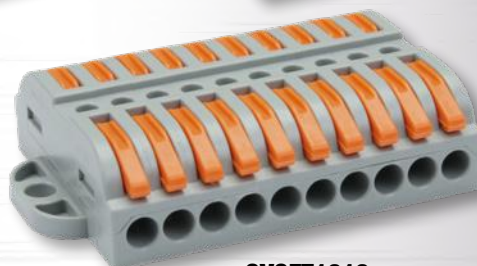

## Specialne brezvijačne hitre vezne sponke za vodnike

Brezvijačne hitre sponke za vodnike, ločeni poli, odpiralne, sive, montaža na površino

TRACON	mm <sup>2</sup>	L (mm)	W (mm)	H (mm)
OV0FT22	4 × 0.5-4	39.3	25.3	14.5
OV0FT33	6 × 0.5-4	39.3	30.3	14.5
OV0FT44	8 × 0.5-4	39.3	35.3	14.5
OV0FT55	10 × 0.5-4	39.3	40.3	14.5
OV0FT66	12 × 0.5-4	39.3	45.3	14.5
OV0FT88	16 × 0.5-4	39.3	55.3	14.5
OV0FT1010	20 × 0.5-4	39.3	75.3	14.5
OV0FT1212	24 × 0.5-4	39.3	75.3	14.5

OV0FT22

OV0FT55

OV0FT66

OV0FT88

OV0FT33

OV0FT1010

OV0FT44

OV0FT1212