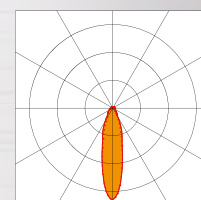

LED reflektorji, serija RHIS

TRACON					L (mm)	W (mm)	H (mm)			
RHIS100W	100 W	250 W	13.500 lm	4.000 K	413	366	83		120°	
RHIS150W	150 W	400 W	20.250 lm	4.000 K	413	366	83		120°	
RHIS240W	240 W	750 W	32.400 lm	4.000 K	462	452	87		120°	
RHISA100W	100 W	250 W	13.500 lm	4.000 K	413	366	83		-	
RHISA150W	150 W	400 W	20.250 lm	4.000 K	413	366	83		-	
RHISA240W	240 W	750 W	32.400 lm	4.000 K	462	452	87		-	
RHIS30100W	100 W	250 W	13.500 lm	4.000 K	413	366	83		30°	
RHIS30150W	150 W	400 W	20.250 lm	4.000 K	413	366	83		30°	
RHIS30240W	240 W	750 W	32.400 lm	4.000 K	462	452	87		30°	