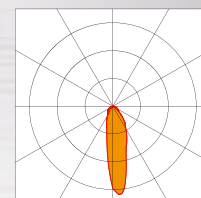

LED reflektorji, serija RHIS

TRACON					L (mm)	W (mm)	H (mm)			
RHIS100W	100 W	250 W	13.500 lm	4.000 K	413	366	83		120°	
RHIS150W	150 W	400 W	20.250 lm	4.000 K	413	366	83		120°	
RHIS240W	240 W	750 W	32.400 lm	4.000 K	462	452	87		120°	
RHISA100W	100 W	250 W	13.500 lm	4.000 K	413	366	83		-	
RHISA150W	150 W	400 W	20.250 lm	4.000 K	413	366	83		-	
RHISA240W	240 W	750 W	32.400 lm	4.000 K	462	452	87		-	
RHIS30100W	100 W	250 W	13.500 lm	4.000 K	413	366	83		30°	
RHIS30150W	150 W	400 W	20.250 lm	4.000 K	413	366	83		30°	
RHIS30240W	240 W	750 W	32.400 lm	4.000 K	462	452	87		30°	

RHISA

100 W - 240 W

4.000 K

TRACON
ELECTRIC®

Tel : +386 - (0)2 - 600-16-07 • tracon.lendava@tracon.si; www.si.traconelectric.com
Več informacij lahko dobite pri komercialistih.

Telefonske številke so objavljene na spletni strani pod INFO -> KONTAKT.