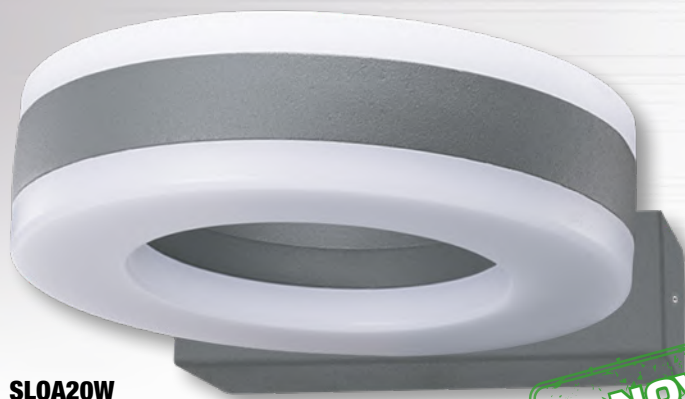

SLO Stenske LED svetilke oblike prstana

TRACON					L x W x H D x H (mm)		
SLO20W	20 W	BASIC	1700 lm	4.500 K	150 x 197 x 82 mm		
SLOA20W	20 W		1700 lm	4.500 K	150 x 197 x 82 mm		
SLOM20W	20 W		1700 lm	4.500 K	150 x 197 x 82 mm		
SLOMA20W	20 W		1700 lm	4.500 K	150 x 197 x 82 mm		

NOVOST!

SLOA20W

NOVOST!