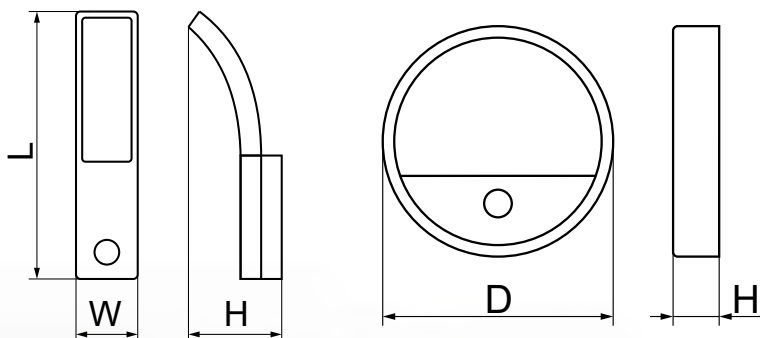

# SL Stenske LED svetilke polkrožne oblike

TRACON					L x W x H D x H (mm)		
SLI10W	10 W		800 lm	4.500 K	250 x 66 x 188		
SLI15W	15 W		1.100 lm	4.500 K	250 x 66 x 188		
SLIA10W	10 W		800 lm	4.500 K	250 x 66 x 188		
SLIA15W	15 W		1.100 lm	4.500 K	250 x 66 x 188		
SLIB15W	15 W		1.100 lm	4.500 K	250 x 66 x 188		
SLIBA15W	15 W	BASIC	1.100 lm	4.500 K	250 x 66 x 188		
SLK10W	10 W		800 lm	4.500 K	210 x 49		
SLK15W	15 W		1.100 lm	4.500 K	210 x 49		

# SLO Stenske LED svetilke oblike prstana

TRACON					L x W x H D x H (mm)		
SLO20W	20 W	BASIC	1700 lm	4.500 K	150 x 197 x 82 mm		
SLOA20W	20 W		1700 lm	4.500 K	150 x 197 x 82 mm		
SLOM20W	20 W		1700 lm	4.500 K	150 x 197 x 82 mm		
SLOMA20W	20 W		1700 lm	4.500 K	150 x 197 x 82 mm		