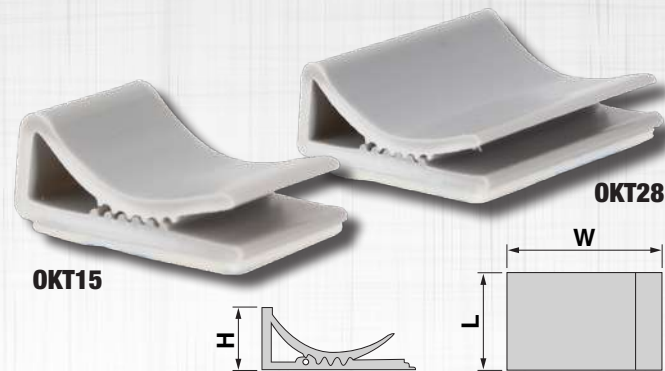

TKR

Sprijemalni razvrščevalnik kablov na ježek

TRACON			
TKR130		130 × 12,5 mm	35 mm
TKR200		200 × 12,5 mm	59 mm
TKR300		300 × 12,5 mm	89 mm
TKR310		300 × 17 mm	92 mm
TKR-12T		22,8 m × 12,5 mm	–
TKR-20T		25 m × 20 mm	–

OKT

Samolepilni pritrjevalec za kable

TRACON		L (mm)	W (mm)	H (mm)
OKT15		15	24	9
OKT20		20	24	9
OKT25		25	24	9
OKT28		28	24	9

OFK

Samozapiralna cevasta kabelska mreža

TRACON	
OFK9	9 mm
OFK16	16 mm
OFK25	25 mm
OFK38	38 mm